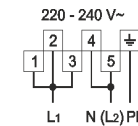

ENERG
енергия · ΕΝΕΡΓΕΙΑ

Witt
WIC906SS

A

1,09 kWh/cycle*
0,87 kWh/cycle*

87 L

65/2014

* цикли · циклы · portion · zykus · πρόγραμμα · ciclo · tsükkel · ohjelma · ciklus
ciklas · cikls · ciklu · cyclus · cykl · ciclu · program · cykel

77588

WARNING

The following label must be attached to an accessible surface near by the appliance for easy reference.

ATTENZIONE

Questa etichetta deve essere attaccata su di una superficie accessibile, vicino all'apparecchio, per una facile consultazione.

AVERTISSEMENT

Cette étiquette doit être apposée sur une surface accessible, à proximité de l'appareil, pour faciliter la consultation.

witt

Witt A/S
Gødstrup Søvej 9, DK-7400 Herning, Denmark

Model: WIC906SS

S/n: 1162909169

P/n: C9E4WT007X

CE

Induktionspladens maks. effekt
Induktionshällens max effekt
Induksjonstoppens maks. effekt
Induktiokeittotason max. Teho

7400 W

220-240/380-415 V 3N 50-60 Hz
10450 W

Made in Italy