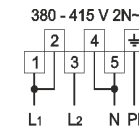

ENERG
енергия · ΕΝΕΡΓΕΙΑ

Witt
WIC906SS

A

1,09 kWh/cycle*
0,87 kWh/cycle*

87 L

65/2014

* цикли · циклы · portion · zykus · πρόγραμμα · ciclo · tsükkel · ohjelma · ciklus
ciklas · cikls · ciklu · cyclus · cykl · ciclu · program · cykel

77588

WARNING

The following label must be attached to an accessible surface near by the appliance for easy reference.

ATTENZIONE

Questa etichetta deve essere attaccata su di una superficie accessibile, vicino all'apparecchio, per una facile consultazione.

AVERTISSEMENT

Cette étiquette doit être apposée sur une surface accessible, à proximité de l'appareil, pour faciliter la consultation.

witt

Witt A/S
Gødstrup Søvej 9, DK-7400 Herning, Denmark

Model: WIC906SS

S/n: 1162909169

P/n: C9E4WT007X

CE

Induktionspladens maks. effekt
Induktionshällens max effekt
Induksjonstoppens maks. effekt
Induktiokeittotason max. Teho

7400 W

220-240/380-415 V 3N 50-60 Hz
10450 W

Made in Italy