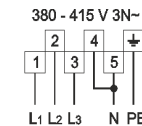

ENERG
енергия · ΕΝΕΡΓΕΙΑ

Witt
WIC906SS

A

1,09 kWh/cycle*
0,87 kWh/cycle*

87 L

65/2014

* цикли · циклы · portion · zykus · πρόγραμμα · ciclo · tsükkel · ohjelma · ciklus
ciklas · cikls · ciklu · cyclus · cykl · ciclu · program · cykel

77588

WARNING

The following label must be attached to an accessible surface near by the appliance for easy reference.

ATTENZIONE

Questa etichetta deve essere attaccata su di una superficie accessibile, vicino all'apparecchio, per una facile consultazione.

AVERTISSEMENT

Cette étiquette doit être apposée sur une surface accessible, à proximité de l'appareil, pour faciliter la consultation.

witt

Witt A/S
Gødstrup Søvej 9, DK-7400 Herning, Denmark

Model: WIC906SS

S/n: 1162909169

P/n: C9E4WT007X

CE

Induktionspladens maks. effekt
Induktionshällens max effekt
Induksjonstoppens maks. effekt
Induktiokeittotason max. Teho

7400 W

220-240/380-415 V 3N 50-60 Hz
10450 W

Made in Italy